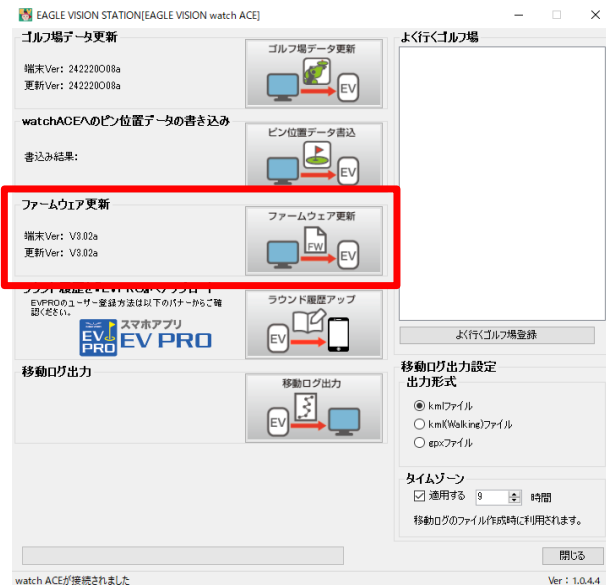

EAGLE VISION watchACE リリースノート

「ファームウェア」の最新バージョンのご案内です。
EVステーションの**ファームウェア更新**を行っていただきますようお願い致します。

【Ver.3.03a】2023年10月11日リリース

[機能改善]

- ・GPS測位画面にて、ピンポジ受信時の表示を見やすいように変更しました。

[不具合修正]

- ・PCアプリ「EV Station」からのピンポジデータを受信できない場合がある不具合を修正しました。
- ・起動が遅くなる不具合を修正しました。

【Ver.3.02a】2023年8月25日リリース

[不具合修正]

- ・ピンポジもらうあげるの不具合を修正しました。

【Ver.3.01a】2023年7月24日リリース

[不具合修正]

- ・ピンポジを受信したのにセンター表示になる不具合を修正しました。

【Ver.3.00a】2023年5月19日リリース

[新機能]