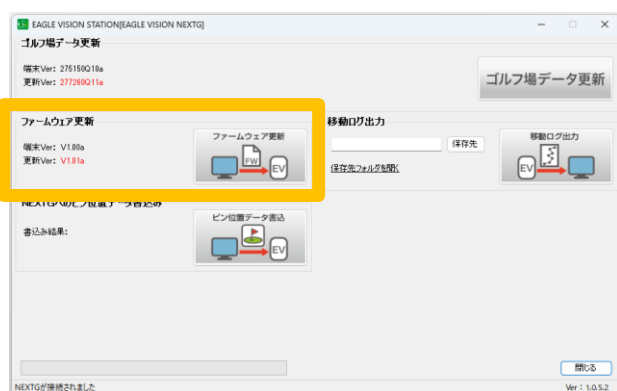

EAGLE VISION -NEXT G- リリースノート

「ファームウェア」の最新バージョンのご案内です。

対象のナビは「NEXT G EV-438」です。

対象のナビ：NEXT G EV-438

「ファームウェア」の最新バージョンのご案内です。

EVステーションの**ファームウェア更新**を行っていただきますようお願い致します。

【Ver.1.03a】2026年5月12日リリース

【機能改善】

- ・メニューピンボジの「ピンボジ あげる」「ピンボジ もらう」機能に風情報を送受信する機能を追加しました。

【不具合修正】

- ・軽微な不具合を修正しました。

※バージョンアップの方法はこちらから

【Ver.1.02a】2026年1月15日リリース

【機能改善】

- ・ティーイングエリアで自動的にランディングエリアとFW幅を表示するようにしました。(同心円、ハザード表示時のみ)
- ・競技モードがONの場合、ラウンド中はEV PROから風情報を受信しないようにしました。