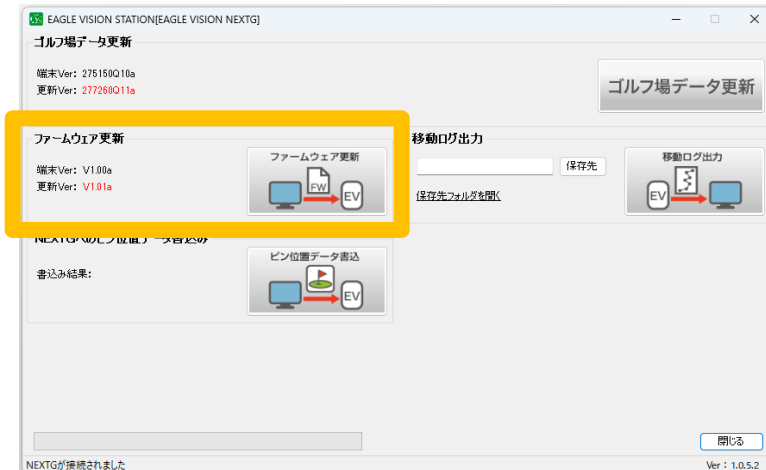

EAGLE VISION -AX- リリースノート

「ファームウェア」の最新バージョンのご案内です。

対象のナビは「AX EV-539」です。

対象のナビ : AX EV-

「ファームウェア」の最新バージョンのご案内です。

EVステーションの**ファームウェア更新**を行っていただきますようお願い致します。

【Ver.1.10a】2026年06月04日リリース

[機能改善]

- ・ラウンド中、どの地点からでも左右フリックでベタピン画面を表示できるように変更しました。
- ・アプリ「EVPRO」との通信速度を向上しました。

[不具合修正]

- ・稀にスイング検知ができない症状を修正しました。
- ・稀に黒い画面が表示される不具合を修正しました。
- ・設定の「ベタピン」を[手動]と選択した時に、ラウンド時にベタピン画面(グリーン拡大図)が自動で表示される不具合を修正しました。
- ・軽微な不具合を修正しました。