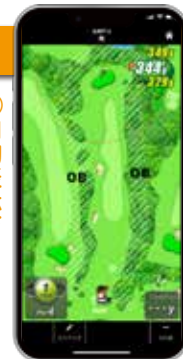

## 5.ラウンド開始

本体を起動して、ティーイングエリアへ移動します。

①イーグルビジョン起動

②ティーイングエリアへ

③イーグルビジョンが  
スタートホール検出後に

④自動表示で  
ナビスタースト

本体起動

ティーイング  
エリアへ移動

ラウンドを選択