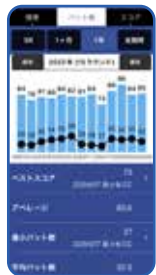

# 11. ラウンド履歴と分析

ラウンドの結果を管理・分析できます。

スコア履歴

スコア分析

コース毎のスコア分析

スコア履歴

		内本		前日		目標	
10	5	7	2	5	10	7	
11	6	6	2	5	7	5	
12	3	4	2	4	4	4	
13	4	4	2	4	9	7	
14	6	5	2	8	11	6	
15	4	4	1	6	7	6	
16	3	4	2	6	6	5	
17	4	4	1	5	9	6	
18	4	6	3	6	7	5	
合計		44	11	49	70	51	
アウト							
1	4	4	1	4	10	6	
2	4	3	4	6	7		
3	5	1	8	8	8		
4	4	1	6	10	5		
5	5	3	5	5	4		
6	5	2	5	7	6		
7	5	2	6	7	8		
8	6	2	5	8	6		
9	6	3	5	8	5		
合計		44	18	48	89	55	
合計		72	88	38	97	139	106

ライブコンペ履歴

スコア履歴

当日のスコアを閲覧できます。

当日の最長飛距離

移動距離表示  
歩行距離とカート移動の距離

スコア詳細情報

スコアカードのスコア詳細で  
入力した情報を表示

歩行と走行の移動軌跡