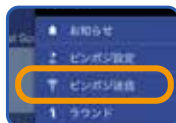

## 「ピンポジ君」自動受信・転送

本製品がゴルフ場を検出すると、EV PROが自動でピンポジデータを受信し、本製品に転送を始めます。

ピンポジ君対応コースは「ピンポジ君とは」のQRコードでご確認ください。

ピンポジデータを自動転送

## ティーイングエリアへ移動

イーグルビジョンにピンポジ使用の確認が表示されます。

ピンポジの転送が始まらない場合は、  
[ピンポジ送信]を実行してください。

ピンポジ君未対応のコースは、  
手動でピンポジを入力します。

ピンまでの残り距離「P表示」に切り替える事ができます。