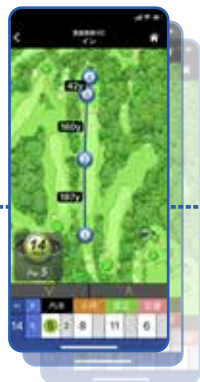

ライブコンペ履歴

スコア履歴

当日のスコアを閲覧できます。

当日の最長飛距離

移動距離表示  
歩行距離とカート移動の距離

スコア詳細情報

スコアカードのスコア詳細で  
入力した情報を表示

歩行と走行の移動軌跡

青)歩行移動表示  
赤)走行移動表示

フォトスコア  
写真とスコアを合成できます。

レイアウトログ

各ホールでのレイアウトとショット位置、飛距離を表示します。(飛距離表示はショット時に地点登録が必要で  
す。)

EV PROの更に  
詳しい取扱方法は、  
右のQRコードより  
ご確認ください。

※QRコードの読み込み方法は、お持ちのスマートフォンマニュアル等で確認ください。

詳細仕様

※EV端末と連携する場合、Bluetooth4.0以上が必要です。  
通信:3G以降の通信モジュールを内蔵した端末

[App Store]

[Google play]

対応OS:iOS 13以降

記憶領域:内部ストレージ 記憶領域:外部または内部ストレージ  
表示解像度:1480x720pixel以上

イーグルビジョン サポートセンター

お電話が繋がりにくい場合がございます。予めご了承ください。

フリーダイヤル:0120-83-1196

受付時間/平日10:00~17:00